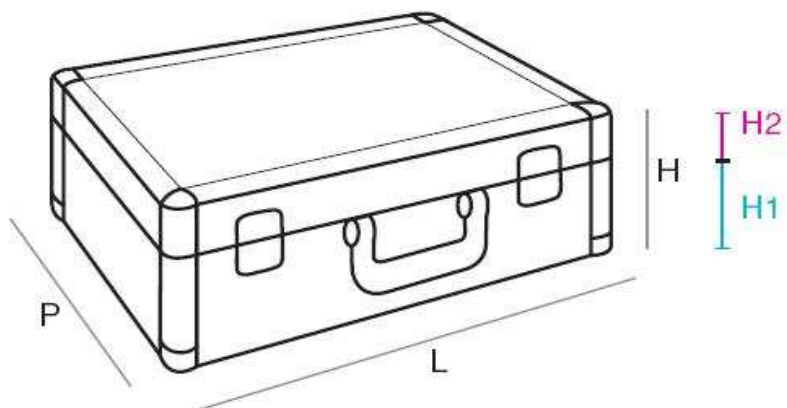

VALIGIE HPL · ART. 3060/HPL

art. 3060/HPL	L	P	H	H1	H2
external	545	345	210	-	-
internal	525	325	-	160	30

art. 3060/HPL/W	L	P	H	H1	H2
external	545	345	210	-	-
internal	525	325	-	110	30

LAMINATE

COLORS

WEIGHT

art. 3060/HPL = 4,1 kg · art. 3060/HPL/W = 5,5 kg